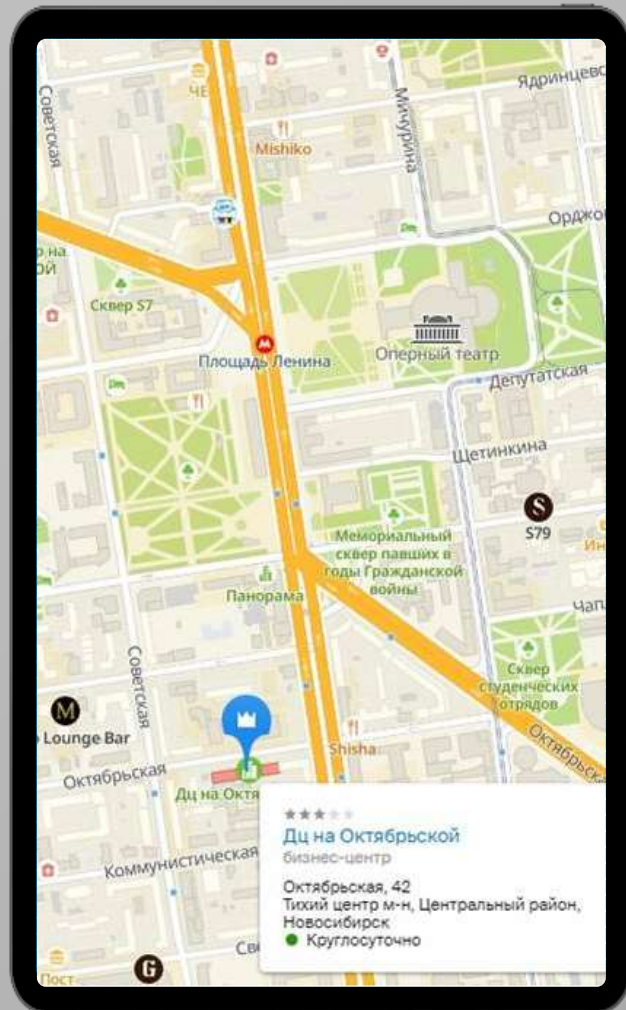

Арендная площадь – более 8 000 кв.м.

Местоположение

Деловой Центр находится:

- 7 минут ходьбы от станции метро «Площадь Ленина»
- 3 минуты ходьбы от остановки общественного транспорта
- 10 минут ходьбы до Новосибирского Государственного Академического Театра Оперы и Балета